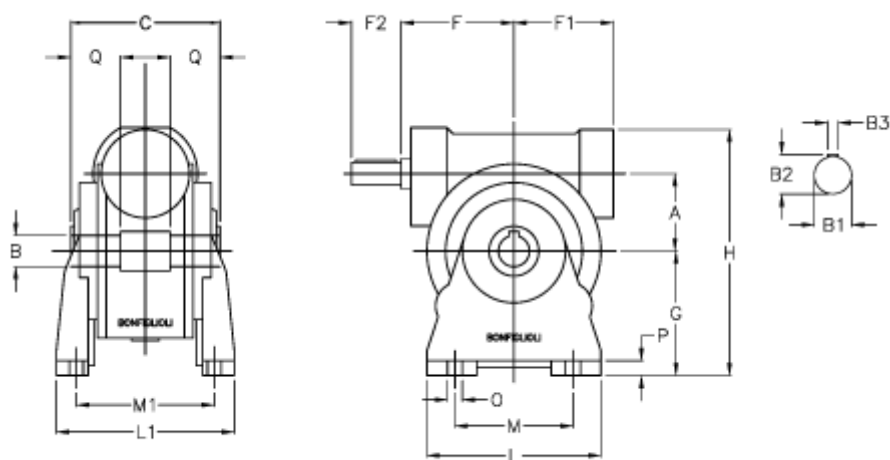

Varenummer: 3901210060200
 Beskrivelse: Snekkegear med fri indgangsaksel
 VF 210A-60-HS

Mål

a	= 210.0	F1	= 277	P	= 25
B	= 90	g	= 335	Q	= 85.0
B1 E7	= 48	H	= 665		
B2	= 51.5	L	= 440		
B3 H9	= 14	L1	= 320		
Betegnelse	= VF 210A-xx-HS	m	= 340		
C	= 260	M1	= 265.0		
F	= 230.0	O	= 26.0		